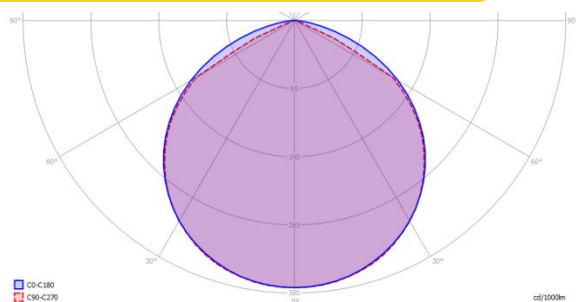

#### Mechaniczne

Materiał obudowy	aluminium
Materiał i rodzaj przystosy	poliwęglan / transparentna
Wymiary (wys. x szer. x dł.)	50 x 65 x 320 mm

\* tolerancja mocy  $\pm 5\%$

\*\* tolerancja strumienia świetlnego  $\pm 7\%$  w temp. otoczenia 25 °C

## Rysunek wymiarowy

## Krzywa rozsyłu światłości