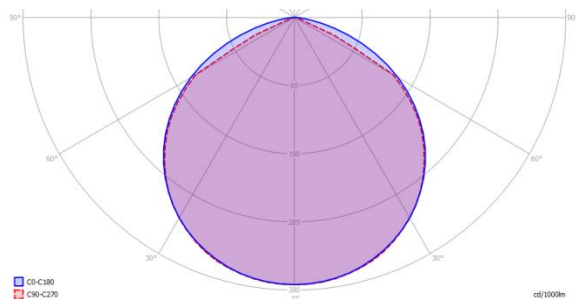

#### Mechaniczne

Materiał obudowy	aluminium
Materiał i rodzaj przystosy	transparentna
Wymiary (wys. x szer. x dł.)	50 x 65 x 620 mm

\* tolerancja mocy  $\pm 5\%$

\*\* tolerancja strumienia świetlnego  $\pm 7\%$  w temp. otoczenia 25 °C

## Rysunek wymiarowy

## Krzywa rozsyłu światłości