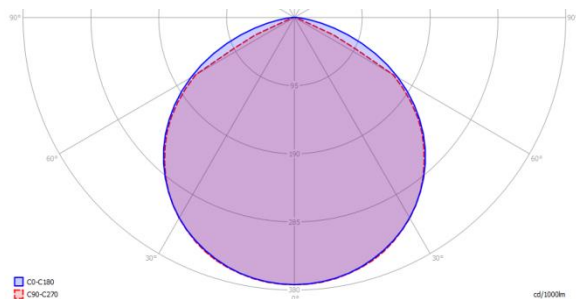

#### Mechaniczne

Materiał obudowy	aluminium
Materiał i rodzaj przystosy	mleczna
Wymiary (wys. x szer. x dł.)	50 x 65 x 320 mm

\* tolerancja mocy  $\pm 5\%$

\*\* tolerancja strumienia świetlnego  $\pm 7\%$  w temp. otoczenia 25 °C

## Rysunek wymiarowy

## Krzywa rozsyłu światłości