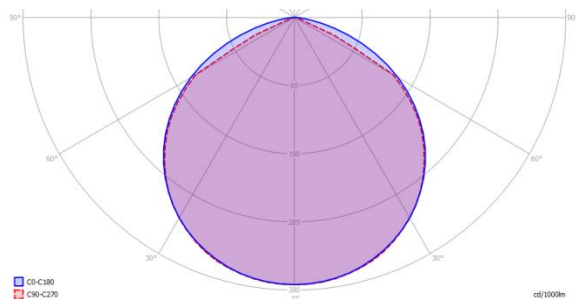

#### Mechaniczne

Materiał obudowy	aluminium
Materiał i rodzaj przystosy	mleczna
Wymiary (wys. x szer. x dł.)	50 x 65 x 620 mm

\* tolerancja mocy  $\pm 5\%$

\*\* tolerancja strumienia świetlnego  $\pm 7\%$  w temp. otoczenia 25 °C

## Rysunek wymiarowy

## Krzywa rozsyłu światłości