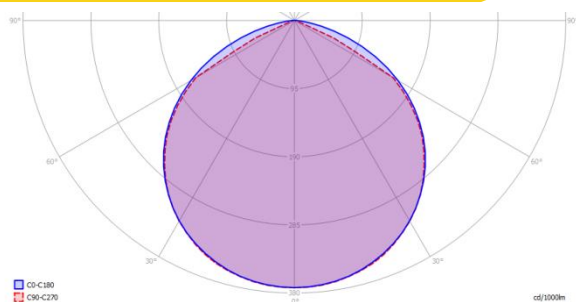

#### Mechaniczne

Materiał obudowy	aluminium
Materiał i rodzaj przystosy	pryzmatyczna
Wymiary (wys. x szer. x dł.)	50 x 65 x 320 mm

\* tolerancja mocy  $\pm 5\%$

\*\* tolerancja strumienia świetlnego  $\pm 7\%$  w temp. otoczenia 25 °C

## Rysunek wymiarowy

## Krzywa rozsyłu światłości