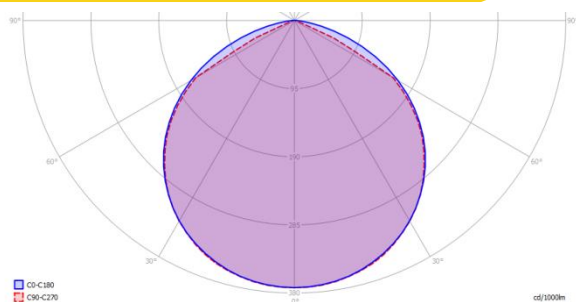

#### Mechaniczne

Materiał obudowy	aluminium
Materiał i rodzaj przystosy	pryzmatyczna
Wymiary (wys. x szer. x dł.)	50 x 65 x 620 mm

\* tolerancja mocy  $\pm 5\%$

\*\* tolerancja strumienia świetlnego  $\pm 7\%$  w temp. otoczenia 25 °C

## Rysunek wymiarowy

## Krzywa rozsyłu światłości