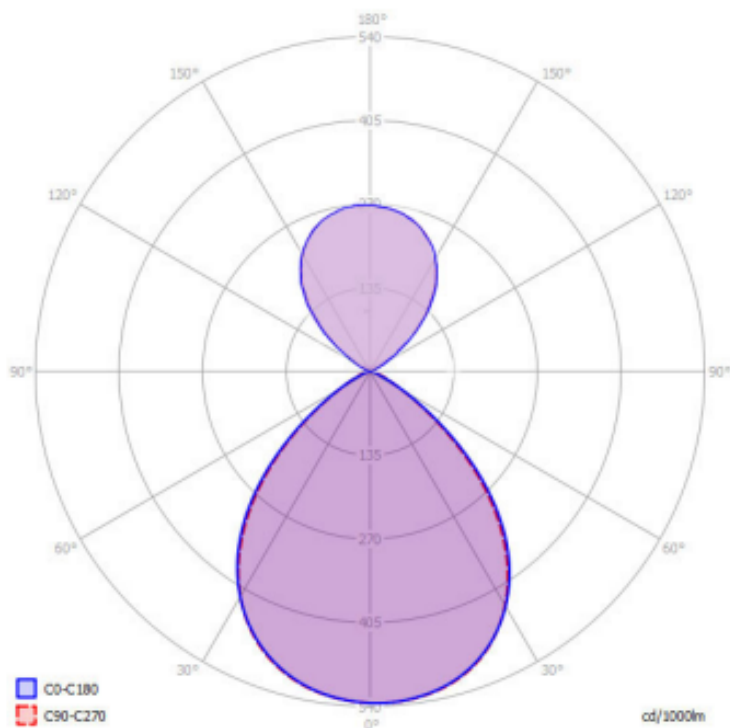

GL-DECO-ST-D3080061-840-3C

Zastosowanie

- Biura
- Hotele
- Recepcje
- Klatki schodowe
- Budynki użyteczności publicznej

Cechy produktu

- Świecenie góra-dół
- Oryginalne wzornictwo łączące drewno z aluminium
- Możliwość modyfikowania kolorystyki każdego z elementów

Parametry

Ogólne		Świetlne	
Kod produktu	GL-DECO-ST-D3080061-840-3C	Moc znamionowa dolna*	37 W
Kod rodziny produktów	DECO-ST	Strumień świetlny dolny**	5300 lm
Kod barwy	840	Moc znamionowa górna**	15 W
Producent źródeł światła	Seoul Semiconductor	Strumień świetlny górny**	2200 lm
Wbudowany zasilacz	tak	Wydajność oprawy**	144 lm/W
Producent zasilacza	Tridonic	CRI / Ra	>80
Sterowanie	DALI	Temperatura barwowa	4000K
Klasa ochrony	I klasa ochrony	Barwa światła	neutralna biała
Stopień ochrony	IP40	Pozostałe	
Kolor	srebrny	Waga	3,2 kg
Odporność na uderzenia	IK03	Wsp. zachowania str. świetlnego L80B10	50 000 h
Elektryczne		Sposób montażu	zwieszany
Napięcie znamionowe	220 - 240 VAC	Mechaniczne	
Częstotliwość sieciowa	50 - 60 Hz	Materiał obudowy	aluminium, drewno
Napięcie sterowania	-	Materiał i rodzaj przystosy	PMMA / pryzmatyczna
		Wymiary (dł. x szer. x wys.)	945x75x80 mm

* tolerancja mocy $\pm 5\%$

** tolerancja strumienia świetlnego 7% w temp. otoczenia 25°C

Krzywa rozsyłu

Oświadczenie

Zastrzega się możliwość zmian bez uprzedzenia. Błędy i ominięcia są możliwe. Należy zawsze upewnić się czy korzystasz z najnowszej wersji dokumentu.