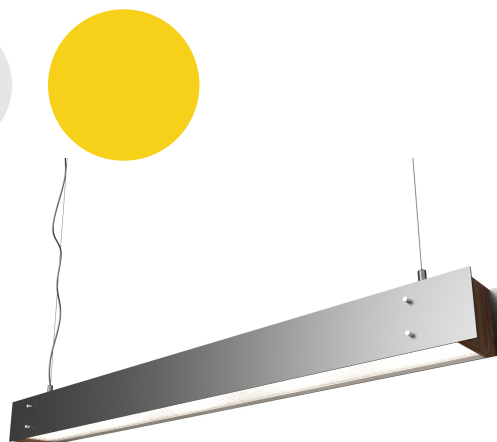

GL-DECO-ST-D3080061-840-3C

Zastosowanie

- Biura
- Hotele
- Recepcje
- Klatki schodowe
- Budynki użyteczności publicznej

Cechy produktu

- Świecenie góra-dół
- Oryginalne wzornictwo łączące drewno z aluminium
- Możliwość modyfikowania kolorystyki każdego z elementów

Parametry

Ogólne		Świetlne	
Kod produktu	GL-DECO-ST-D3080061-840-3C	Moc znamionowa dolna*	37 W
Kod rodziny produktów	DECO-ST	Strumień świetlny dolny**	5300 lm
Kod barwy	840	Moc znamionowa górna**	15 W
Producent źródeł światła	Seoul Semiconductor	Strumień świetlny górny**	2200 lm
Wbudowany zasilacz	tak	Wydajność oprawy**	144 lm/W
Producent zasilacza	Tridonic	CRI / Ra	>80
Sterowanie	DALI	Temperatura barwowa	4000K
Klasa ochrony	I klasa ochrony	Barwa światła	neutralna biała
Stopień ochrony	IP40	Pozostałe	
Kolor	srebrny	Waga	3,2 kg
Odporność na uderzenia	IK03	Wsp. zachowania str. świetlnego L80B10	50 000 h
Elektryczne		Sposób montażu	zwieszany
Napięcie znamionowe	220 - 240 VAC	Mechaniczne	
Częstotliwość sieciowa	50 - 60 Hz	Materiał obudowy	aluminium, drewno
Napięcie sterowania	-	Materiał i rodzaj przystosy	PMMA / pryzmatyczna
		Wymiary (dł. x szer. x wys.)	945x75x80 mm