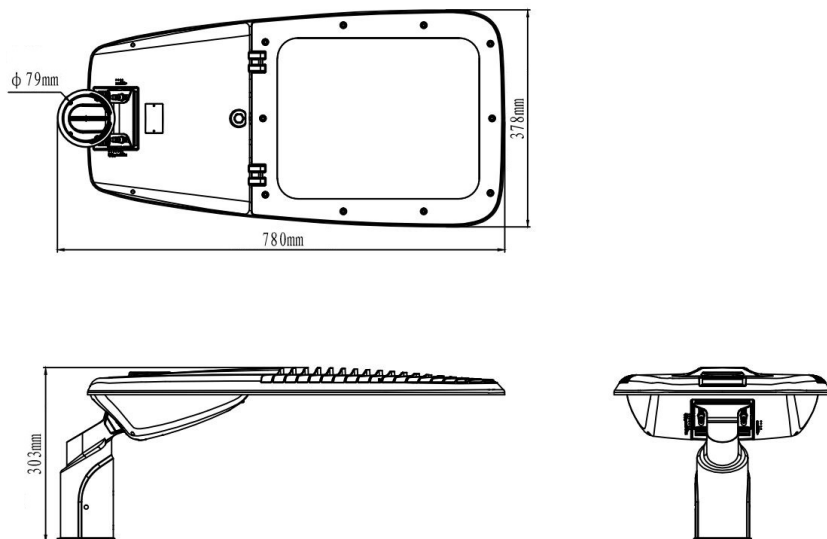

GL-SFlo-180W-01602-740

Zastosowanie

- Ulice
- Parki
- Parkingi
- Tereny zewnętrzne

Cechy produktu

- Szeroka gama optyk
- Oprawa dostępna w wersji z CLO
- Różne sposoby montażu (naścienny, na słupie)
- Opcje sterowania: DALI, 1-10V, fotokomórka, timer

Parametry

Ogólne		Świetlne	
Kod produktu	GL-SFlo-180W-01602-740	Moc znamionowa*	180 W
Kod rodziny produktów	SFlo	Strumień świetlny oprawy**	25989 lm
Kod barwy	740	Wydajność oprawy**	144 lm/W
Producent źródła światła	Nichia	CRI / Ra	>70 *opcja >80
Wbudowany zasilacz	tak	Temperatura barwowa	4000K
Producent zasilacza	Sosen	Barwa światła	neutralna biała
Sterowanie	*opcje: DALI, 1-10V, fotokomórka	Pozostałe	
Klasa ochronności	I klasa ochronności	Waga	10,0 ± 0,3 kg
Stopień ochrony	IP66	Wsp. zachowania str. świetlnego L80B10	50000h
Odporność na uderzenia	IK08	Sposób montażu	Ø34, Ø42, Ø60, Ø76 mm
Kolor	szary	Zakres temperatur otoczenia	-30 °C do +50 °C
Elektryczne		Mechaniczne	
Napięcie znamionowe	137 - 240 VAC	Materiał obudowy	stop aluminium
Częstotliwość sieciowa	50 - 60 Hz	Materiał i rodzaj przystosy	PC / szkło hartowane
Ochrona przeciwprzep.	do 10kV	Wymiary (dł. x szer. x wys.)	889 x 378 x 192 mm

* tolerancja mocy ±5%

** tolerancja strumienia świetlnego 7% w temp. otoczenia 25°C

Rysunek wymiarowy

Krzywa rozsyłu

Oświadczenie

Zastrzega się możliwość zmian bez uprzedzenia. Błędy i ominięcia są możliwe. Należy zawsze upewnić się czy korzystasz z najnowszej wersji dokumentu.