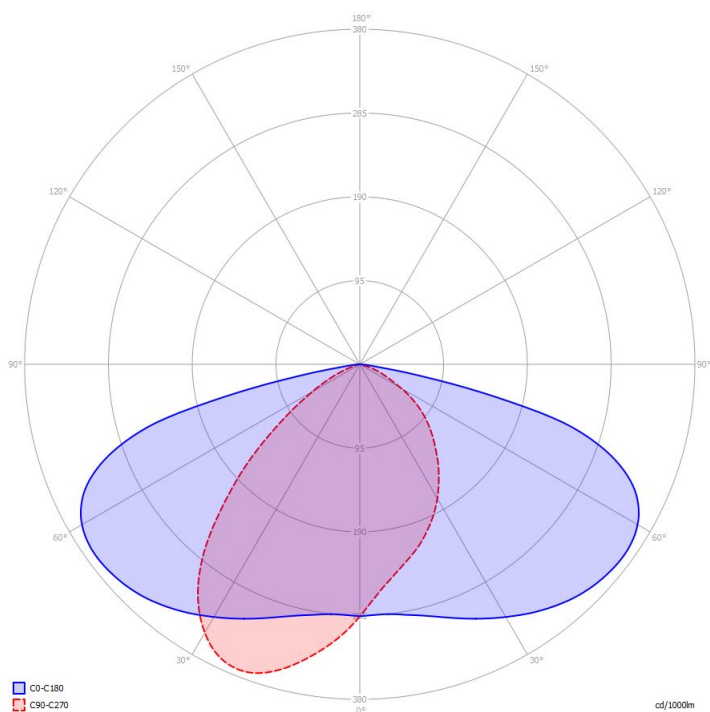

Parametry

Ogólne		Świetlne	
Kod produktu	GL-SFlo-180W-01602-740	Moc znamionowa*	180 W
Kod rodziny produktów	SFlo	Strumień świetlny oprawy**	25989 lm
Kod barwy	740	Wydajność oprawy**	144 lm/W
Producent źródła światła	Nichia	CRI / Ra	>70 *opcja >80
Wbudowany zasilacz	tak	Temperatura barwowa	4000K
Producent zasilacza	Sosen	Barwa światła	neutralna biała
Sterowanie	*opcje: DALI, 1-10V, fotokomórka	Pozostałe	
Klasa ochronności	I klasa ochronności	Waga	10,0 ± 0,3 kg
Stopień ochrony	IP66	Wsp. zachowania str. świetlnego L80B10	50000h
Odporność na uderzenia	IK08	Sposób montażu	Ø34, Ø42, Ø60, Ø76 mm
Kolor	szary	Zakres temperatur otoczenia	-30 °C do +50 °C
Elektryczne		Mechaniczne	
Napięcie znamionowe	137 - 240 VAC	Materiał obudowy	stop aluminium
Częstotliwość sieciowa	50 - 60 Hz	Materiał i rodzaj przystosy	PC / szkło hartowane
Ochrona przeciwprzep.	do 10kV	Wymiary (dł. x szer. x wys.)	889 x 378 x 192 mm

* tolerancja mocy ±5%

** tolerancja strumienia świetlnego 7% w temp. otoczenia 25°C

Rysunek wymiarowy

Krzywa rozsyłu

Oświadczenie

Zastrzega się możliwość zmian bez uprzedzenia. Błędy i ominięcia są możliwe. Należy zawsze upewnić się czy korzystasz z najnowszej wersji dokumentu.