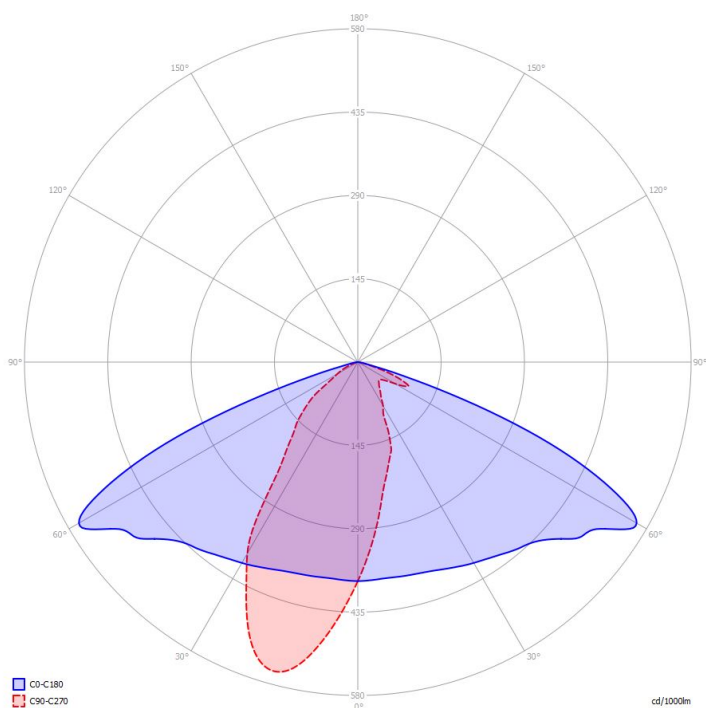

Pozostałe

Waga	10,0 ± 0,3 kg
Wsp. zachowania str. świetlnego L80B10	50000h
Sposób montażu	Ø34, Ø42, Ø60, Ø76 mm
Zakres temperatur otoczenia	-30 °C do +50 °C

Mechaniczne

Materiał obudowy	stop aluminium
Materiał i rodzaj przystosy	PC / szkło hartowane
Wymiary (dł. x szer. x wys.)	889 x 378 x 192 mm

* tolerancja mocy ±5%

** tolerancja strumienia świetlnego 7% w temp. otoczenia 25°C

Rysunek wymiarowy

Krzywa rozsyłu

Oświadczenie

Zastrzega się możliwość zmian bez uprzedzenia. Błędy i ominięcia są możliwe. Należy zawsze upewnić się czy korzystasz z najnowszej wersji dokumentu.