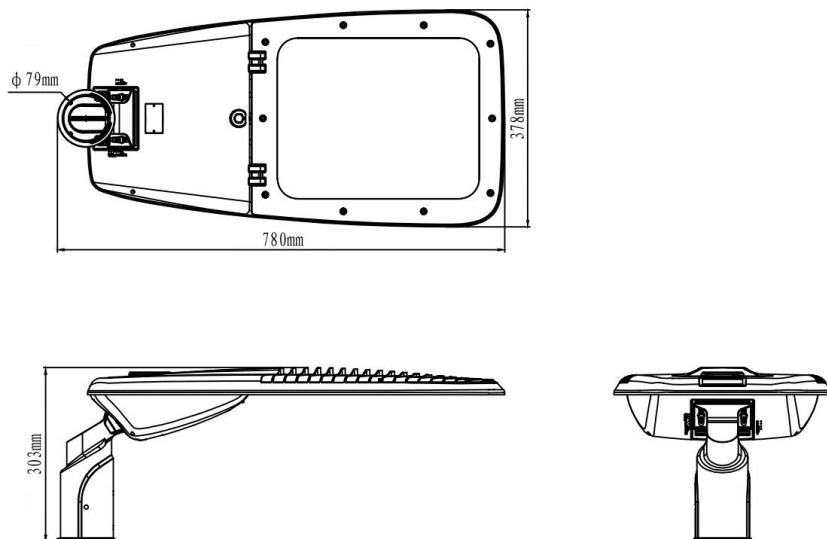

Rysunek wymiarowy