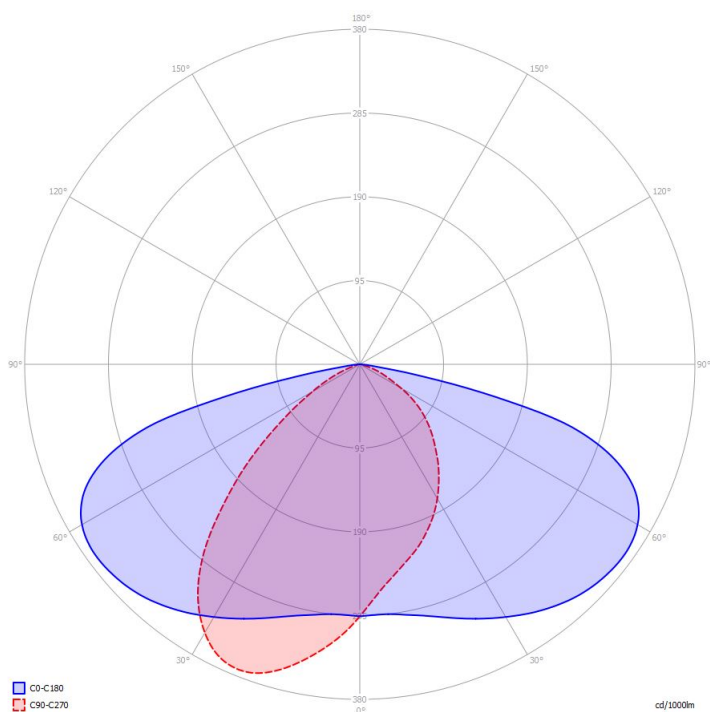

Pozostałe

Waga	10,0 ± 0,3 kg
Wsp. zachowania str. świetlnego L80B10	50000h
Sposób montażu	Ø34, Ø42, Ø60, Ø76 mm
Zakres temperatur otoczenia	-30 °C do +50 °C

Mechaniczne

Materiał obudowy	stop aluminium
Materiał i rodzaj przystosy	PC / szkło hartowane
Wymiary (dł. x szer. x wys.)	889 x 378 x 192 mm

* tolerancja mocy ±5%

** tolerancja strumienia świetlnego 7% w temp. otoczenia 25°C

Rysunek wymiarowy

Krzywa rozsyłu

Oświadczenie

Zastrzega się możliwość zmian bez uprzedzenia. Błędy i ominięcia są możliwe. Należy zawsze upewnić się czy korzystasz z najnowszej wersji dokumentu.