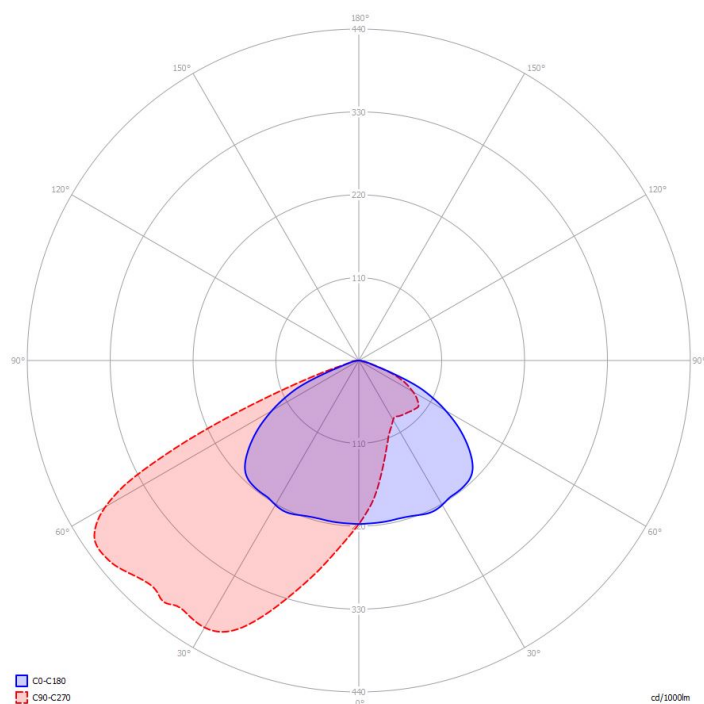

Elektryczne

Napięcie znamionowe	150 - 240 VAC
Częstotliwość sieciowa	50 - 60 Hz
Ochrona przeciwprzep.	do 10kV

Świetlne

Moc znamionowa*	300 W
Strumień świetlny oprawy**	42780 lm
Wydajność oprawy**	142 lm/W
CRI / Ra	>70 *opcja >80
Temperatura barwowa	4000K
Barwa światła	neutralna biała

Pozostałe

Waga	10,0 ± 0,3 kg
Wsp. zachowania str. świetlnego L80B10	50000h
Sposób montażu	Ø34, Ø42, Ø60, Ø76 mm
Zakres temperatur otoczenia	-30 °C do +50 °C

Mechaniczne

Materiał obudowy	stop aluminium
Materiał i rodzaj przystosy	PC / szkło hartowane
Wymiary (dł. x szer. x wys.)	889 x 378 x 192 mm

* tolerancja mocy ±5%

** tolerancja strumienia świetlnego 7% w temp. otoczenia 25°C

Rysunek wymiarowy

Krzywa rozsyłu

Oświadczenie

Zastrzega się możliwość zmian bez uprzedzenia. Błędy i ominięcia są możliwe. Należy zawsze upewnić się czy korzystasz z najnowszej wersji dokumentu.