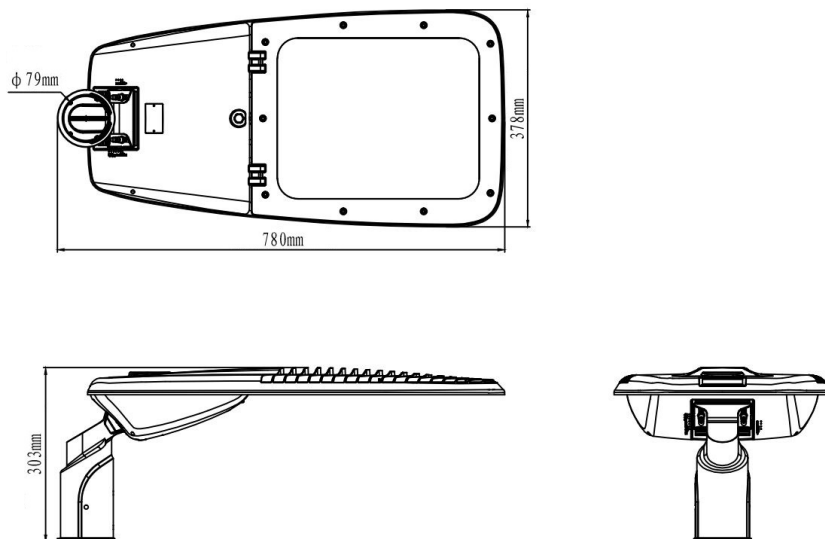

Rysunek wymiarowy