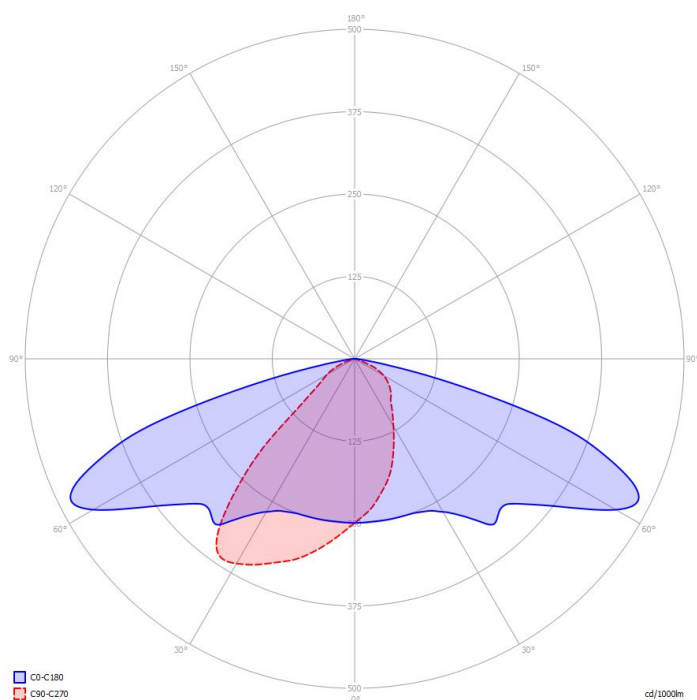

Pozostałe

Waga	10,0 ± 0,3 kg
Wsp. zachowania str. świetlnego L80B10	50000h
Sposób montażu	Ø34, Ø42, Ø60, Ø76 mm
Zakres temperatur otoczenia	-30 °C do +50 °C

Mechaniczne

Materiał obudowy	stop aluminium
Materiał i rodzaj przystosy	PC / szkło hartowane
Wymiary (dł. x szer. x wys.)	889 x 378 x 192 mm

* tolerancja mocy ±5%

** tolerancja strumienia świetlnego 7% w temp. otoczenia 25°C

Rysunek wymiarowy

Krzywa rozsyłu

Oświadczenie

Zastrzega się możliwość zmian bez uprzedzenia. Błędy i ominięcia są możliwe. Należy zawsze upewnić się czy korzystasz z najnowszej wersji dokumentu.