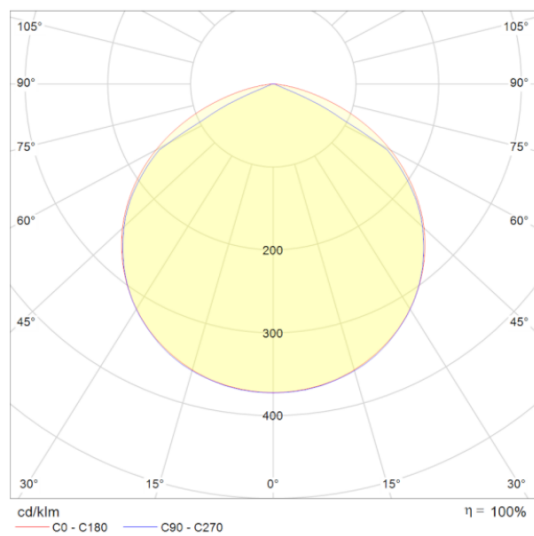

Parametry

Ogólne		Świetlne	
Kod produktu	GL-PLUS-24W-840-CRK-B	Moc znamionowa*	24 W
Kod rodziny produktów	PLUS	Strumień świetlny oprawy**	2490 lm
Kod barwy	840	Wydajność oprawy**	103 lm/W
Kolor	biały	Kąt rozsyłu	120 °
Wbudowany zasilacz	tak	Barwa światła	neutralna biel
Stopień ochrony	IP54	CRI / Ra	>80
Sterowanie	oryginalny czujnik ruchu	Temperatura barwowa	4000 K
Klasa ochrony	II klasa ochrony		
		Pozostałe	
		Waga	0,5 kg
		Żywotność	30 000 h
		Sposób montażu	nastropowy, na ścianie
		Zakres temperatur otoczenia	-17 °C do +35 °C
Elektryczne		Mechaniczne	
Napięcie znamionowe	230 VAC	Materiał obudowy	ABS
Częstotliwość sieciowa	50 / 60 Hz	Materiał i rodzaj przystosy	poliwęglan, mleczna
		Wymiary	Ø300 x 86 mm

* tolerancja mocy $\pm 10\%$

** tolerancja strumienia świetlnego 7% w temp. otoczenia 25°C

Rysunek wymiarowy

Krzywa rozsyłu

Oświadczenie

Zastrzega się możliwość zmian bez uprzedzenia. Błędy i ominięcia są możliwe. Należy zawsze upewnić się czy korzystasz z najnowszej wersji dokumentu.