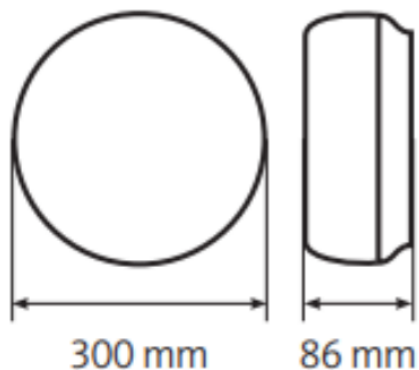

GL-PLUS-24W-840-CRK-B

Zastosowanie

- Korytarze
- Klatki schodowe
- Ciągi komunikacyjne
- Pomieszczenia techniczne

Cechy produktu

- Czujnik ruchu
- Wytrzymały materiał ABS
- Stopień ochrony IP54
- Łatwy montaż (na suficie, na ścianie)

Parametry

Ogólne		Świetlne	
Kod produktu	GL-PLUS-24W-840-CRK-B	Moc znamionowa*	24 W
Kod rodziny produktów	PLUS	Strumień świetlny oprawy**	2490 lm
Kod barwy	840	Wydajność oprawy**	103 lm/W
Kolor	biały	Kąt rozsyłu	120 °
Wbudowany zasilacz	tak	Barwa światła	neutralna biel
Stopień ochrony	IP54	CRI / Ra	>80
Sterowanie	oryginalny czujnik ruchu	Temperatura barwowa	4000 K
Klasa ochrony	II klasa ochrony		
		Pozostałe	
		Waga	0,5 kg
		Żywotność	30 000 h
		Sposób montażu	nastropowy, na ścianie
		Zakres temperatur otoczenia	-17 °C do +35 °C
Elektryczne		Mechaniczne	
Napięcie znamionowe	230 VAC	Materiał obudowy	ABS
Częstotliwość sieciowa	50 / 60 Hz	Materiał i rodzaj przystosy	poliwęglan, mleczna
		Wymiary	Ø300 x 86 mm

* tolerancja mocy $\pm 10\%$

** tolerancja strumienia świetlnego 7% w temp. otoczenia 25°C

Rysunek wymiarowy

Krzywa rozsyłu

Oświadczenie

Zastrzega się możliwość zmian bez uprzedzenia. Błędy i ominięcia są możliwe. Należy zawsze upewnić się czy korzystasz z najnowszej wersji dokumentu.