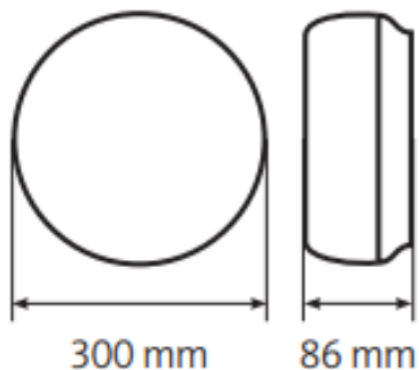

GL-PLUS-24W-840-CRK-C

Zastosowanie

- Korytarze
- Klatki schodowe
- Ciągi komunikacyjne
- Pomieszczenia techniczne

Cechy produktu

- Czujnik ruchu
- Wytrzymały materiał ABS
- Stopień ochrony IP54
- Łatwy montaż (na suficie, na ścianie)

Parametry

Ogólne		Świetlne	
Kod produktu	GL-PLUS-24W-840-CRK-C	Moc znamionowa*	24 W
Kod rodziny produktów	PLUS	Strumień świetlny oprawy**	2490 lm
Kod barwy	840	Wydajność oprawy**	103 lm/W
Kolor	czarny	Kąt rozsyłu	120 °
Wbudowany zasilacz	tak	Barwa światła	neutralna biel
Stopień ochrony	IP54	CRI / Ra	>80
Sterowanie	oryginalny czujnik ruchu	Temperatura barwowa	4000 K
Klasa ochrony	II klasa ochrony		
		Pozostałe	
		Waga	0,5 kg
		Żywotność	30 000 h
		Sposób montażu	nastropowy, na ścianie
		Zakres temperatur otoczenia	-17 °C do +35 °C
Elektryczne		Mechaniczne	
Napięcie znamionowe	230 VAC	Materiał obudowy	ABS
Częstotliwość sieciowa	50 / 60 Hz	Materiał i rodzaj przystosy	poliwęglan, mleczna
		Wymiary	Ø300 x 86 mm

* tolerancja mocy $\pm 10\%$

** tolerancja strumienia świetlnego 7% w temp. otoczenia 25°C

Rysunek wymiarowy

Krzywa rozsyłu

Oświadczenie

Zastrzega się możliwość zmian bez uprzedzenia. Błędy i ominięcia są możliwe. Należy zawsze upewnić się czy korzystasz z najnowszej wersji dokumentu.