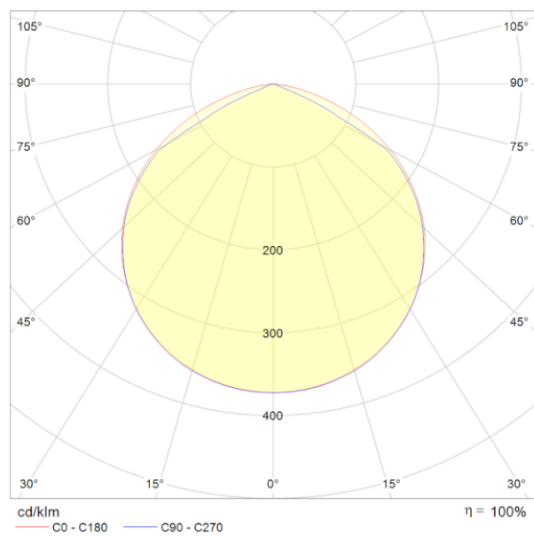

Parametry

Ogólne		Świetlne	
Kod produktu	GL-PLUS-24W-840-CRK-C	Moc znamionowa*	24 W
Kod rodziny produktów	PLUS	Strumień świetlny oprawy**	2490 lm
Kod barwy	840	Wydajność oprawy**	103 lm/W
Kolor	czarny	Kąt rozsyłu	120 °
Wbudowany zasilacz	tak	Barwa światła	neutralna biel
Stopień ochrony	IP54	CRI / Ra	>80
Sterowanie	oryginalny czujnik ruchu	Temperatura barwowa	4000 K
Klasa ochrony	II klasa ochrony		
		Pozostałe	
		Waga	0,5 kg
		Żywotność	30 000 h
		Sposób montażu	nastropowy, na ścianie
		Zakres temperatur otoczenia	-17 °C do +35 °C
Elektryczne		Mechaniczne	
Napięcie znamionowe	230 VAC	Materiał obudowy	ABS
Częstotliwość sieciowa	50 / 60 Hz	Materiał i rodzaj przystosy	poliwęglan, mleczna
		Wymiary	Ø300 x 86 mm

* tolerancja mocy $\pm 10\%$

** tolerancja strumienia świetlnego 7% w temp. otoczenia 25°C

Rysunek wymiarowy

Krzywa rozsyłu

Oświadczenie

Zastrzega się możliwość zmian bez uprzedzenia. Błędy i ominięcia są możliwe. Należy zawsze upewnić się czy korzystasz z najnowszej wersji dokumentu.