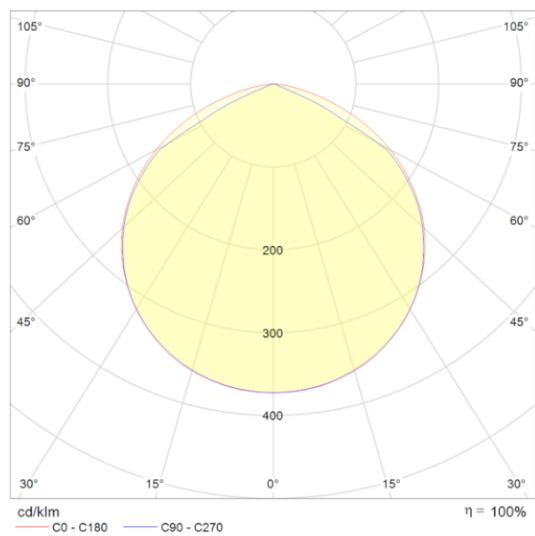

### Parametry

Ogólne		Świetlne	
Kod produktu	GL-PLUS-24W-840-G	Moc znamionowa*	24 W
Kod rodziny produktów	PLUS	Strumień świetlny oprawy**	2490 lm
Kod barwy	840	Wydajność oprawy**	103 lm/W
Kolor	grafitowy	Kąt rozsytu	120 °
Wbudowany zasilacz	tak	Barwa światła	neutralna biel
Stopień ochrony	IP54	CRI / Ra	>80
Sterowanie	brak	Temperatura barwowa	4000 K
Klasa ochronności	II klasa ochronności	Pozostałe	
		Waga	0,5 kg
		Żywotność	30 000 h
		Sposób montażu	nastropowy, na ścianie
		Zakres temperatur otoczenia	-17 °C do +35 °C
Elektryczne		Mechaniczne	
Napięcie znamionowe	230 VAC	Materiał obudowy	ABS
Częstotliwość sieciowa	50 / 60 Hz	Materiał i rodzaj przystosy	poliwęglan, mleczna
		Wymiary	Ø300 x 86 mm

## Rysunek wymiarowy

## Krzywa rozsyłu