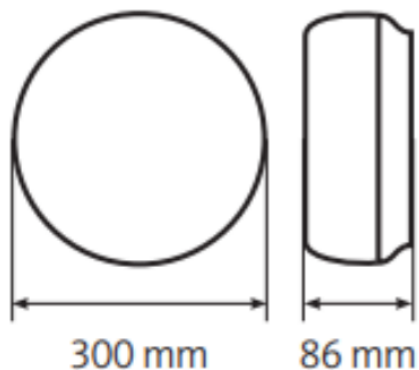

### Parametry

Ogólne		Świetlne	
Kod produktu	GL-PLUS-24W-840-G	Moc znamionowa*	24 W
Kod rodziny produktów	PLUS	Strumień świetlny oprawy**	2490 lm
Kod barwy	840	Wydajność oprawy**	103 lm/W
Kolor	grafitowy	Kąt rozsytu	120 °
Wbudowany zasilacz	tak	Barwa światła	neutralna biel
Stopień ochrony	IP54	CRI / Ra	>80
Sterowanie	brak	Temperatura barwowa	4000 K
Klasa ochronności	II klasa ochronności	Pozostałe	
		Waga	0,5 kg
		Żywotność	30 000 h
		Sposób montażu	nastropowy, na ścianie
		Zakres temperatur otoczenia	-17 °C do +35 °C
Elektryczne		Mechaniczne	
Napięcie znamionowe	230 VAC	Materiał obudowy	ABS
Częstotliwość sieciowa	50 / 60 Hz	Materiał i rodzaj przystosy	poliwęglan, mleczna
		Wymiary	Ø300 x 86 mm

## Rysunek wymiarowy