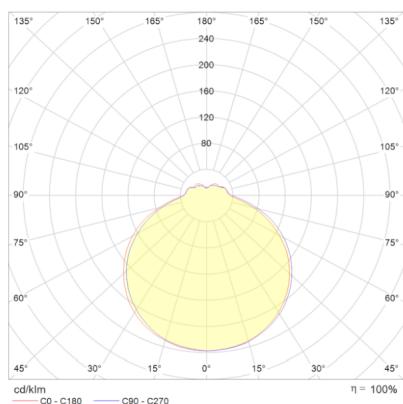

GLF-MOBI-0022610-840

Zastosowanie

- Korytarze
- Klatki schodowe
- Ciągi komunikacyjne
- Pomieszczenia techniczne

Cechy produktu

- Łatwy montaż
- Lekka konstrukcja
- Wariant z czujnikiem ruchu

Parametry

Ogólne		Światłne	
Kod produktu	GLF-MOBI-0022610-840	Moc znamionowa*	16 W
Kod rodziny produktów	MOBI	Strumień świetlny oprawy**	1450 lm
Kod barwy	840	Wydajność oprawy**	90 lm/W
Odporność na uderzenia	IK 08	Kąt rozsyłu	110 °
Kolor	biały	Barwa światła	neutralna biel
Wbudowany zasilacz	tak	CRI / Ra	>80
Stopień ochrony	IP44	Temperatura barwowa	4000 K
Sterowanie	brak		
Klasa ochrony	II klasa ochrony	Pozostałe	
		Waga	0,5 kg
		Żywotność	25 000 h
		Sposób montażu	nastropowy
		Zakres temperatur otoczenia	-20 °C do +50 °C
Elektryczne		Mechaniczne	
Napięcie znamionowe	230 VAC	Materiał obudowy	plastik, blacha stalowa
Częstotliwość sieciowa	50 / 60 Hz	Materiał i rodzaj przystosy	Mleczny klosz polimerowy
		Wymiary (Ø x wys.)	295 x 95 mm

* tolerancja mocy $\pm 10\%$

** tolerancja strumienia świetlnego 7% w temp. otoczenia 25°C

Rysunek wymiarowy

Krzywa rozsyłu

Oświadczenie

Zastrzega się możliwość zmian bez uprzedzenia. Błędy i ominięcia są możliwe. Należy zawsze upewnić się czy korzystasz z najnowszej wersji dokumentu.