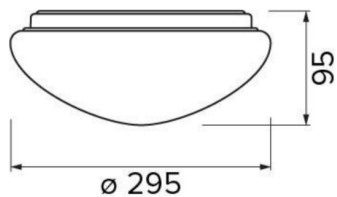

GLF-MOBI-0022610-840

Zastosowanie

- Korytarze
- Klatki schodowe
- Ciągi komunikacyjne
- Pomieszczenia techniczne

Cechy produktu

- Łatwy montaż
- Lekka konstrukcja
- Wariant z czujnikiem ruchu

Parametry

Ogólne		Światłne	
Kod produktu	GLF-MOBI-0022610-840	Moc znamionowa*	16 W
Kod rodziny produktów	MOBI	Strumień świetlny oprawy**	1450 lm
Kod barwy	840	Wydajność oprawy**	90 lm/W
Odporność na uderzenia	IK 08	Kąt rozsyłu	110 °
Kolor	biały	Barwa światła	neutralna biel
Wbudowany zasilacz	tak	CRI / Ra	>80
Stopień ochrony	IP44	Temperatura barwowa	4000 K
Sterowanie	brak		
Klasa ochrony	II klasa ochrony	Pozostałe	
		Waga	0,5 kg
		Żywotność	25 000 h
		Sposób montażu	nastropowy
		Zakres temperatur otoczenia	-20 °C do +50 °C
Elektryczne		Mechaniczne	
Napięcie znamionowe	230 VAC	Materiał obudowy	plastik, blacha stalowa
Częstotliwość sieciowa	50 / 60 Hz	Materiał i rodzaj przystosy	Mleczny klosz polimerowy
		Wymiary (Ø x wys.)	295 x 95 mm

* tolerancja mocy $\pm 10\%$

** tolerancja strumienia świetlnego 7% w temp. otoczenia 25°C

Rysunek wymiarowy

Krzywa rozsyłu

Oświadczenie

Zastrzega się możliwość zmian bez uprzedzenia. Błędy i ominięcia są możliwe. Należy zawsze upewnić się czy korzystasz z najnowszej wersji dokumentu.