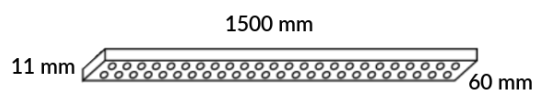

Tabela

Tabela opcji

	4000 K CRI 80	||	3000 K CRI 80
50 W	8105 lm | 162 lm/W	||	7700 lm | 154 lm/W
45 W	7400 lm | 164 lm/W	||	6930 lm | 154 lm/W
40 W	6685 lm | 167lm/W	||	6160 lm | 154 lm/W
35 W	5975 lm | 170 lm/W	||	5390 lm | 154 lm/W

Rysunek wymiarowy