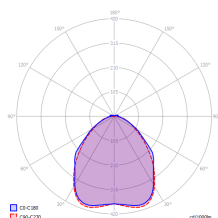

Materiał obudowy	Obudowa aluminiowa
Materiał klosza	Tworzywo sztuczne
Wymiary (mm)	1500x 60 x 11

* dane fotometryczne przedstawione z tolerancją +/- 7

** Sprawdź naszą ofertę z szynoprzewodami 3-fazowymi

Tabela

Tabela opcji

	4000 K CRI 80		3000 K CRI 80
50 W	8105 lm 162 lm/W		7700 lm 154 lm/W
45 W	7400 lm 164 lm/W		6930 lm 154 lm/W
40 W	6685 lm 167lm/W		6160 lm 154 lm/W
35 W	5975 lm 170 lm/W		5390 lm 154 lm/W

Rysunek wymiarowy

Krzywa rozsyłu

Montaż

Oświadczenie

Zastrzega się możliwość zmian bez uprzedzenia. Błędy i ominięcia są możliwe. Należy zawsze upewnić się czy korzystasz z najnowszej wersji dokumentu.