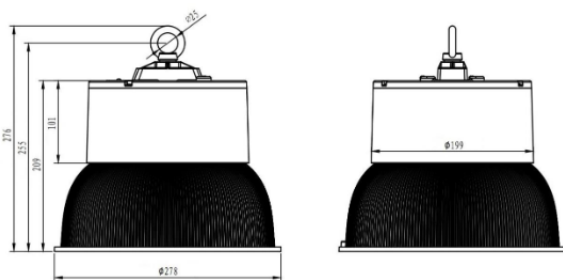

Pozostałe

Waga	2,5±0,3kg
Żywotność L80	74 000h @25°C
Sposób montażu	Zwieszany
Zakres temperatur otoczenia	-30°C do +50°C

Mechaniczne

Materiał obudowy	Stop aluminium
Materiał klosza	PC
Wymiary (Øx wys.)	Ø278x 276mm

* tolerancja mocy ±5%

** tolerancja strumienia świetlnego 7% w temp. otoczenia 25°C

Rysunek wymiarowy

Krzywa rozsyłu

Akcesoria

Łańcuch zabezpieczający
ze stali nierdzewnej 304
(0,25; 1,0; 1,5; 5,0m)

Uchwyt do montażu na
suficie