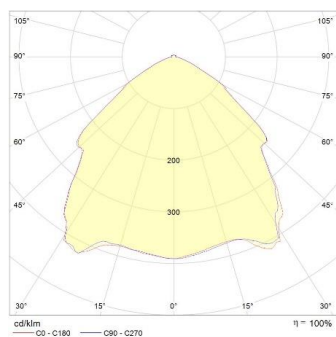

Krzywa rozsyłu

Akcesoria

Oświadczenie

Zastrzega się możliwość zmian bez uprzedzenia. Błędy i ominięcia są możliwe. Należy zawsze upewnić się czy korzystasz z najnowszej wersji dokumentu.