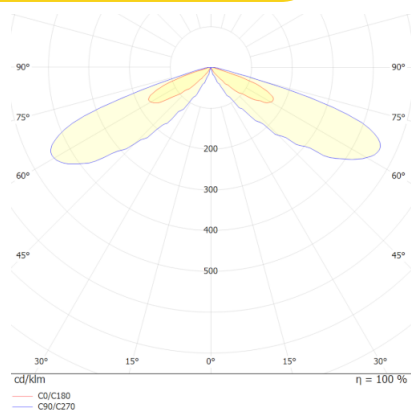

Świetlne

Moc znamionowa *	24 W
Strumień świetlny oprawy **	1920 lm
Wydajność oprawy **	80 lm/W
CRI/Ra	>80
Temperatura barwowa	4000 K
Barwa światła	Neutralna biała
Typ kąta rozsyłu	3201

Pozostałe

Waga	4,5 kg ±0.3kg
Żywotność L80	78500 h
Sposób montażu	Do fundamentu
Zakres temperatur otoczenia	-30°C to + 50°C

Elektryczne

Napięcie znamionowe	220-240 VAC
Częstotliwość sieciowa	50 / 60 Hz

Mechaniczne

Materiał obudowy	Stop aluminium
Materiał klosza	Soczewka PC
Wymiary (śr. x wys)[mm]	165×500

* tolerancja mocy ±10%

** tolerancja strumienia świetlnego 10% w temp. otoczenia 25°C

*** Opcje do wyboru to 0,5kV linia-linia, 2kV linia-ziemia lub 1kV linia-linia, 2kV linia-ziemia

Rysunek wymiarowy

Krzywa rozsyłu

Montaż

Akcesoria