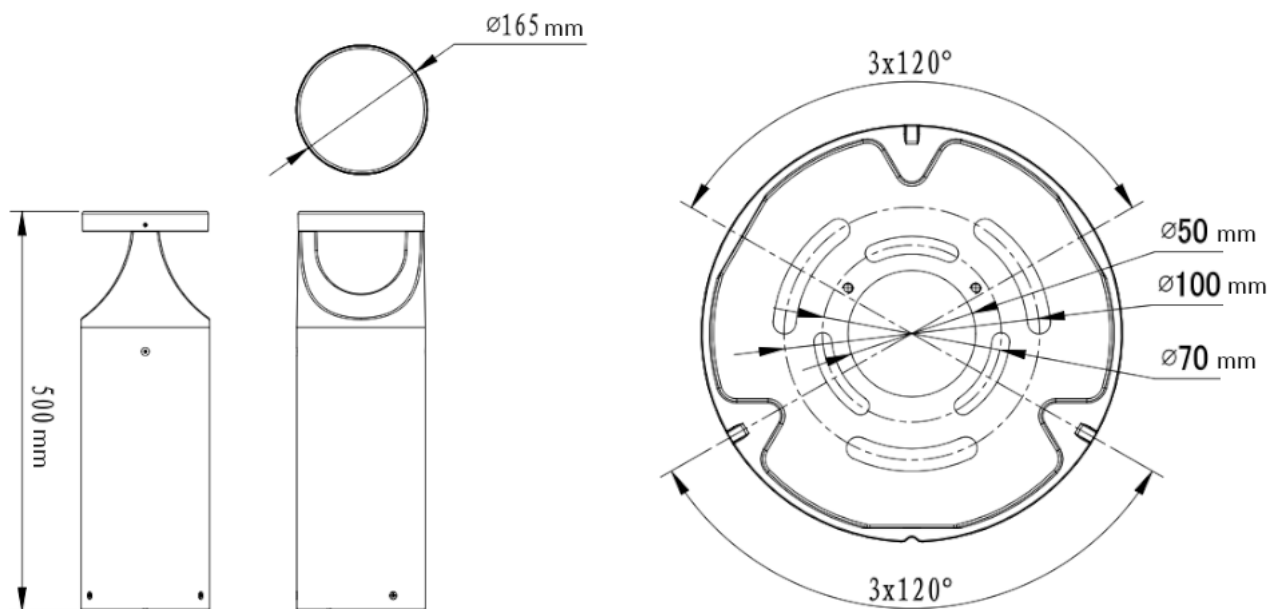

Świetlne

Moc znamionowa *	24 W
Strumień świetlny oprawy **	1920 lm
Wydajność oprawy **	80 lm/W
CRI/Ra	>80
Temperatura barwowa	4000 K
Barwa światła	Neutralna biała
Typ kąta rozsyłu	3201

Pozostałe

Waga	4,5 kg ±0.3kg
Żywotność L80	78500 h
Sposób montażu	Do fundamentu
Zakres temperatur otoczenia	-30°C to + 50°C

Elektryczne

Napięcie znamionowe	220-240 VAC
Częstotliwość sieciowa	50 / 60 Hz

Mechaniczne

Materiał obudowy	Stop aluminium
Materiał klosza	Soczewka PC
Wymiary (śr. x wys)[mm]	165×500

* tolerancja mocy ±10%

** tolerancja strumienia świetlnego 10% w temp. otoczenia 25°C

*** Opcje do wyboru to 0,5kV linia-linia, 2kV linia-ziemia lub 1kV linia-linia, 2kV linia-ziemia

Rysunek wymiarowy

Krzywa rozsyłu

Montaż

Akcesoria