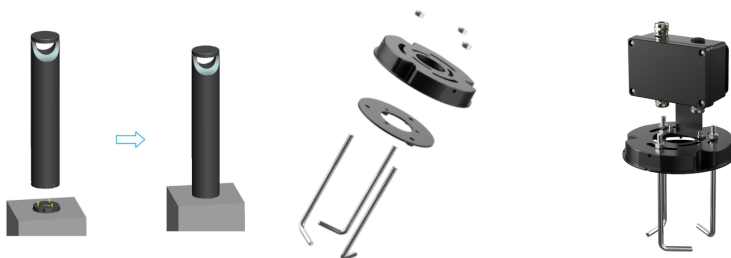

Świetlne

Moc znamionowa *	24 W
Strumień świetlny oprawy **	1920 lm
Wydajność oprawy **	80 lm/W
CRI/Ra	>80
Temperatura barwowa	4000 K
Barwa światła	Neutralna biała
Typ kąta rozsyłu	3201

Pozostałe

Waga	4,5 kg ±0.3kg
Żywotność L80	78500 h
Sposób montażu	Do fundamentu
Zakres temperatur otoczenia	-30°C to + 50°C

** tolerancja strumienia świetlnego 10% w temp. otoczenia 25°C

*** Opcje do wyboru to 0,5kV linia-linia, 2kV linia-ziemia lub 1kV linia-linia, 2kV linia-ziemia

Rysunek wymiarowy

Krzywa rozsyłu

Montaż

Akcesoria