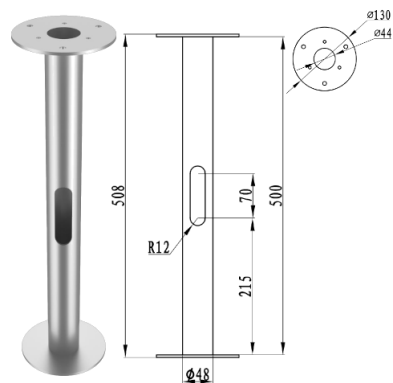

Świetlne

Moc znamionowa *	24 W
Strumień świetlny oprawy **	1920 lm
Wydajność oprawy **	80 lm/W
CRI/Ra	>80
Temperatura barwowa	4000 K
Barwa światła	Neutralna biała
Typ kąta rozsyłu	3201

Pozostałe

Waga	4,5 kg ±0.3kg
Żywotność L80	78500 h
Sposób montażu	Do fundamentu
Zakres temperatur otoczenia	-30°C to + 50°C

Elektryczne

Napięcie znamionowe	220-240 VAC
Częstotliwość sieciowa	50 / 60 Hz

Mechaniczne

Materiał obudowy	Stop aluminium
Materiał klosza	Soczewka PC
Wymiary (śr. x wys)[mm]	165×500

* tolerancja mocy ±10%

** tolerancja strumienia świetlnego 10% w temp. otoczenia 25°C

*** Opcje do wyboru to 0,5kV linia-linia, 2kV linia-ziemia lub 1kV linia-linia, 2kV linia-ziemia

Rysunek wymiarowy

Krzywa rozsyłu

Montaż

Akcesoria