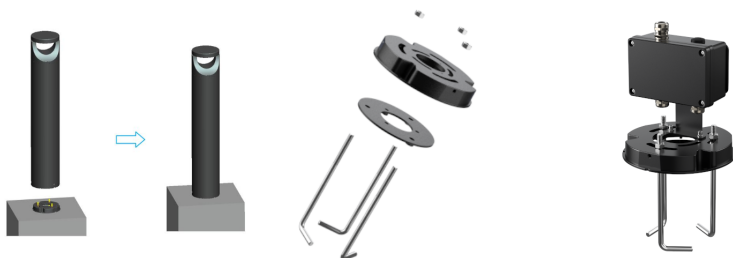

Świetlne

Moc znamionowa *	24 W
Strumień świetlny oprawy **	1920 lm
Wydajność oprawy **	80 lm/W
CRI/Ra	>80
Temperatura barwowa	4000 K
Barwa światła	Neutralna biała
Typ kąta rozsyłu	3203

Pozostałe

Waga	6.16 kg ±0.3kg
Żywotność L80	78500 h
Sposób montażu	Do fundamentu
Zakres temperatur otoczenia	-30°C to + 50°C

** tolerancja strumienia świetlnego 10% w temp. otoczenia 25°C

*** Opcje do wyboru to 0,5kV linia-linia, 2kV linia-ziemia lub 1kV linia-linia, 2kV linia-ziemia

Rysunek wymiarowy

Krzywa rozsyłu

Montaż

Akcesoria