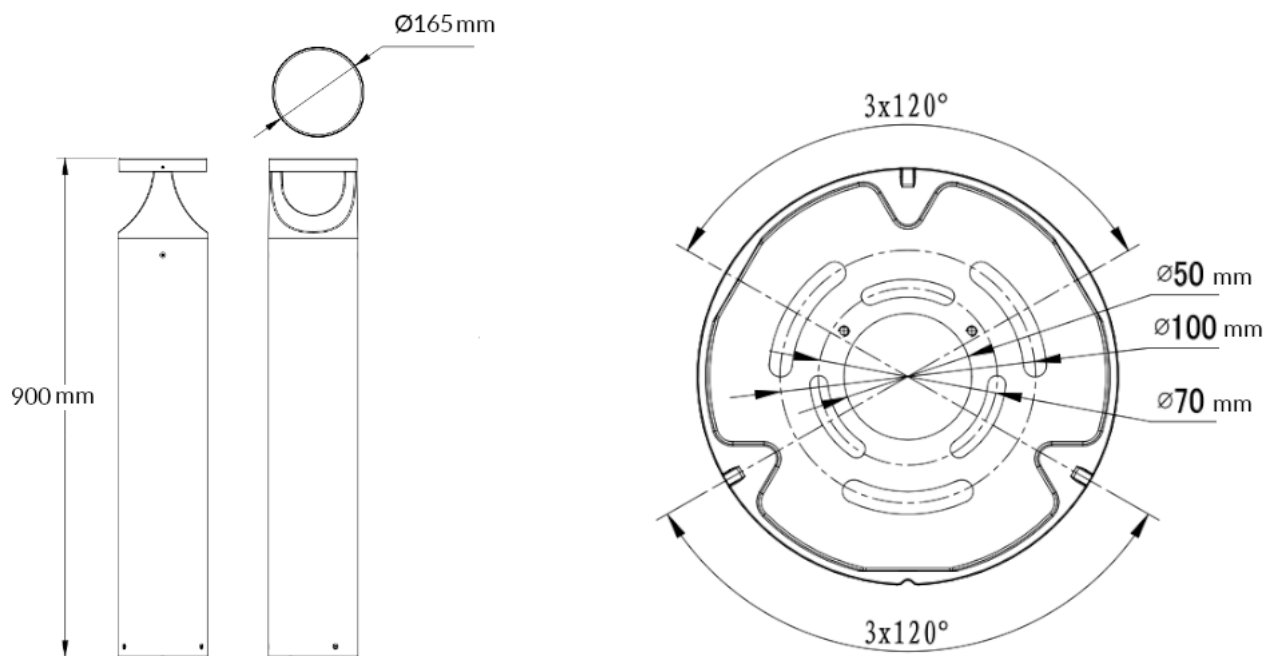

Świetlne

Moc znamionowa *	24 W
Strumień świetlny oprawy **	1920 lm
Wydajność oprawy **	80 lm/W
CRI/Ra	>80
Temperatura barwowa	4000 K
Barwa światła	Neutralna biała
Typ kąta rozsyłu	3203

Pozostałe

Waga	6.16 kg ±0.3kg
Żywotność L80	78500 h
Sposób montażu	Do fundamentu
Zakres temperatur otoczenia	-30°C to + 50°C

Elektryczne

Napięcie znamionowe	220-240 VAC
Częstotliwość sieciowa	50 / 60 Hz

Mechaniczne

Materiał obudowy	Stop aluminium
Materiał klosza	Soczewka PC
Wymiary (śr. x wys)[mm]	165×900

* tolerancja mocy ±10%

** tolerancja strumienia świetlnego 10% w temp. otoczenia 25°C

*** Opcje do wyboru to 0,5kV linia-linia, 2kV linia-ziemia lub 1kV linia-linia, 2kV linia-ziemia

Rysunek wymiarowy

Krzywa rozsyłu

Montaż

Akcesoria