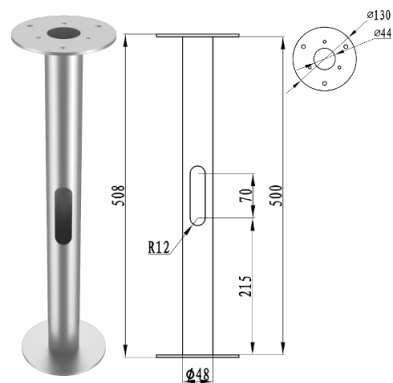

Świetlne

Moc znamionowa *	24 W
Strumień świetlny oprawy **	1920 lm
Wydajność oprawy **	80 lm/W
CRI/Ra	>80
Temperatura barwowa	4000 K
Barwa światła	Neutralna biała
Typ kąta rozsyłu	3203

Pozostałe

Waga	6.16 kg ±0.3kg
Żywotność L80	78500 h
Sposób montażu	Do fundamentu
Zakres temperatur otoczenia	-30°C to + 50°C

Elektryczne

Napięcie znamionowe	220-240 VAC
Częstotliwość sieciowa	50 / 60 Hz

Mechaniczne

Materiał obudowy	Stop aluminium
Materiał klosza	Soczewka PC
Wymiary (śr. x wys)[mm]	165×900

* tolerancja mocy ±10%

** tolerancja strumienia świetlnego 10% w temp. otoczenia 25°C

*** Opcje do wyboru to 0,5kV linia-linia, 2kV linia-ziemia lub 1kV linia-linia, 2kV linia-ziemia

Rysunek wymiarowy

Krzywa rozsyłu

Montaż

Akcesoria