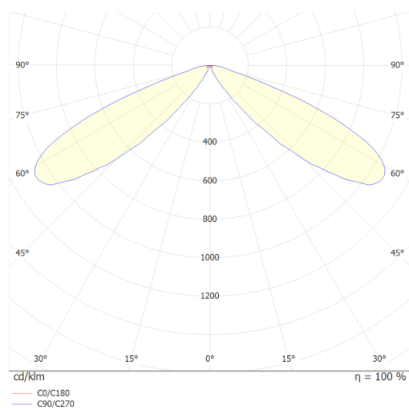

Świetlne

Moc znamionowa *	24 W
Strumień świetlny oprawy **	1920 lm
Wydajność oprawy **	80 lm/W
CRI/Ra	>80
Temperatura barwowa	4000 K
Barwa światła	Neutralna biała
Typ kąta rozsyłu	3203

Pozostałe

Waga	6.16 kg ±0.3kg
Żywotność L80	78500 h
Sposób montażu	Do fundamentu
Zakres temperatur otoczenia	-30°C to + 50°C

Elektryczne

Napięcie znamionowe	220-240 VAC
Częstotliwość sieciowa	50 / 60 Hz

Mechaniczne

Materiał obudowy	Stop aluminium
Materiał klosza	Soczewka PC
Wymiary (śr. x wys)[mm]	165×900

* tolerancja mocy ±10%

** tolerancja strumienia świetlnego 10% w temp. otoczenia 25°C

*** Opcje do wyboru to 0,5kV linia-linia, 2kV linia-ziemia lub 1kV linia-linia, 2kV linia-ziemia

Rysunek wymiarowy

Krzywa rozsyłu

Montaż

Akcesoria