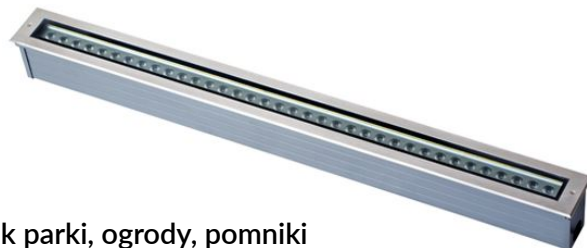

GL-LGROUND-24WAC15-RGBW-C

Zastosowanie

- Oświetlenie obiektów architektonicznych
- Oświetlenie elewacji budynków
- Oświetlenie innych przestrzeni miejskich, takich jak parki, ogrody, pomniki

Cechy produktu

- Różne temperatury barwowe, RGB lub RGBW
- Bogata paleta kątów rozsyłu
- Oprawa wbudowywana z nawierzchnie-najazdowa
- IK08 i IP67

Parametry

Ogólne

Kod produktu	GL-LGGROUND-24WAC15-RGBW-C
Kod Rodziny	LGROUND
Kod barwy	RGBW
Wbudowany zasilacz	Nie
Sterowanie	DMX512
Klasa ochrony	I klasa ochrony
Stopień ochrony	IP67
Odporność na uderzenia	IK08
Kolor	Srebrny
Producent źródeł światła	Osram
Ilość źródeł światła	18

Świetlne

Moc znamionowa *	24 W
Strumień świetlny oprawy**	1950 lm
Wydajność oprawy **	81 lm/W
CRI/Ra	>80
Temperatura barwowa	RGBW
Barwa światła	RGBW
Kąt rozsyłu	15°

Pozostałe

Waga	5,5 ± 0.3kg
Żywotność L80B10	50 000 h
Sposób montażu	Wbudowywany