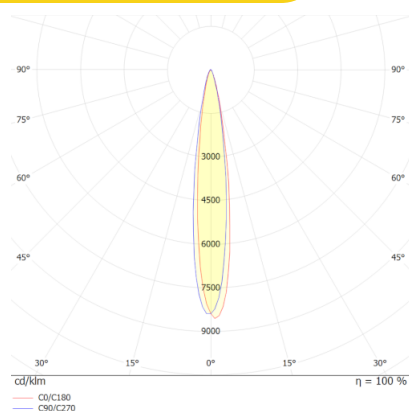

Świetlne

Moc znamionowa *	24 W
Strumień świetlny oprawy**	1950 lm
Wydajność oprawy **	81 lm/W
CRI/Ra	>80
Temperatura barwowa	RGBW
Barwa światła	RGBW
Kąt rozsyłu	15°

Pozostałe

Waga	5,5 ± 0.3kg
Żywotność L80B10	50 000 h
Sposób montażu	Wbudowywany

** tolerancja strumienia świetlnego 7% w temp. otoczenia 25°C

Rysunek wymiarowy

Krzywa rozsyłu

Oświadczenie

Zastrzega się możliwość zmian bez uprzedzenia. Błędy i ominięcia są możliwe. Należy zawsze upewnić się czy korzystasz z najnowszej wersji dokumentu.