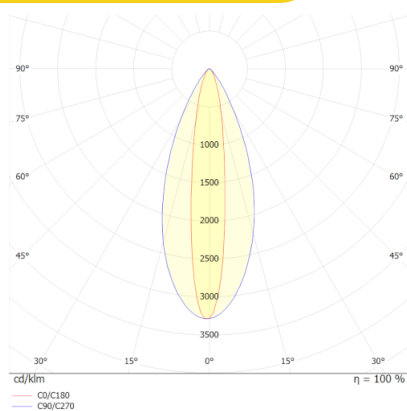

Świetlne

Moc znamionowa *	24 W
Strumień świetlny oprawy**	1950 lm
Wydajność oprawy **	81 lm/W
CRI/Ra	nd.
Temperatura barwowa	RGB
Barwa światła	RGB
Kąt rozsyłu	10°x30°

Pozostałe

Waga	5,5 ± 0.3kg
Żywotność L80B10	50 000 h
Sposób montażu	Wbudowywany

Elektryczne

Prąd stały	DC24V
------------	-------

Mechaniczne

Materiał obudowy	Rama stal nierdzewna
Materiał klosza	Szkoło hartowane(8mm)
Wymiary (mm)	1000x90x72

* tolerancja mocy ±5%

** tolerancja strumienia świetlnego 7% w temp. otoczenia 25°C

Rysunek wymiarowy

Krzywa rozsyłu

Oświadczenie

Zastrzega się możliwość zmian bez uprzedzenia. Błędy i ominięcia są możliwe. Należy zawsze upewnić się czy korzystasz z najnowszej wersji dokumentu.