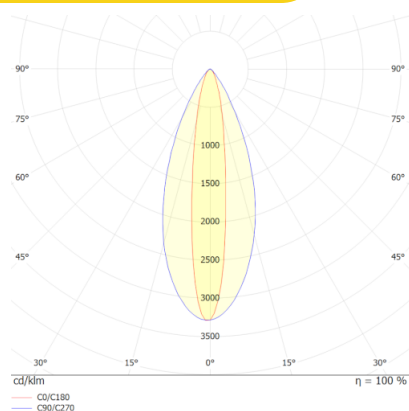

Świetlne

Moc znamionowa *	24 W
Strumień świetlny oprawy**	1950 lm
Wydajność oprawy **	81 lm/W
CRI/Ra	>80
Temperatura barwowa	RGBW
Barwa światła	RGBW
Kąt rozsyłu	45°

Pozostałe

Waga	5,5 ± 0.3kg
Żywotność L80B10	50 000 h
Sposób montażu	Wbudowywany

Elektryczne

Prąd stały	DC24V
------------	-------

Mechaniczne

Materiał obudowy	Rama stal nierdzewna
Materiał klosza	Szkoło hartowane(8mm)
Wymiary (mm)	1000x90x72

* tolerancja mocy ±5%

** tolerancja strumienia świetlnego 7% w temp. otoczenia 25°C

Rysunek wymiarowy

Krzywa rozsyłu

Oświadczenie

Zastrzega się możliwość zmian bez uprzedzenia. Błędy i ominięcia są możliwe. Należy zawsze upewnić się czy korzystasz z najnowszej wersji dokumentu.